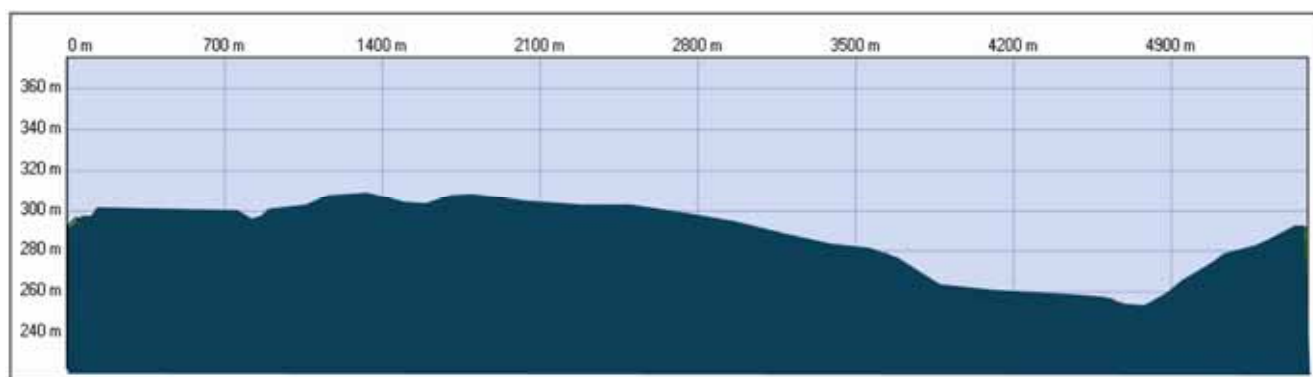

KAMPIOENSCHAP VAN BELGIE / CHAMPIONNAT DE BELGIQUE AMATEURS – MASTERS BANNEUX 13.06.2010

Parcours / Omloop

Départ et arrivée / Start en aankomst: Avenue Paola

Avenue Paola, rue des Fusillés, Place du Village, rue de Banneux, rue des Douze Hommes, rue Voie Mihet, Avenue Paola, rue des Fawes, Avenue Paola

Wedstrijden / Courses

Masters B & C

Départ / Start: 13 h 00

Distance / Afstand: 13 tours / ronden x 5.5 km = 71,5 km

Amateurs & Masters A

Départ / Start: 15 h 15

Distance / Afstand: 16 tours / ronden x 5.5 km = 88 km