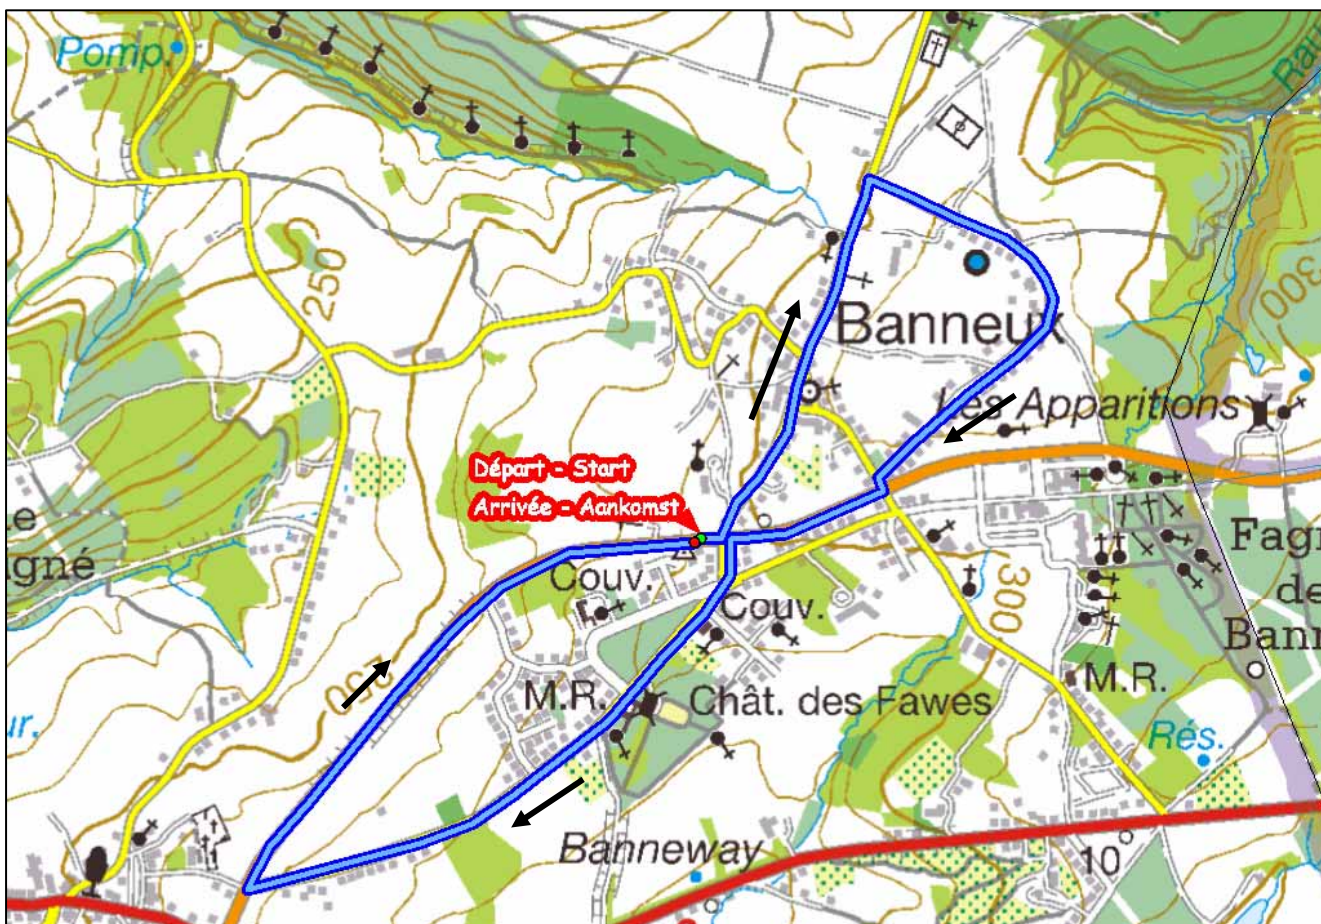

KAMPIOENSCHAP VAN BELGIE / CHAMPIONNAT DE BELGIQUE AMATEURS – MASTERS BANNEUX 13.06.2010

Parcours / Omloop

Départ et arrivée / Start en aankomst: Avenue Paola

Avenue Paola, rue des Fusillés, Place du Village, rue de Banneux, rue des Douze Hommes, rue Voie Mihet, Avenue Paola, rue des Fawes, Avenue Paola

Wedstrijden / Courses

Masters B & C

Départ / Start: 13 h 00

Distance / Afstand: 13 tours / ronden x 5.5 km = 71,5 km

Amateurs & Masters A

Départ / Start: 15 h 15

Distance / Afstand: 16 tours / ronden x 5.5 km = 88 km