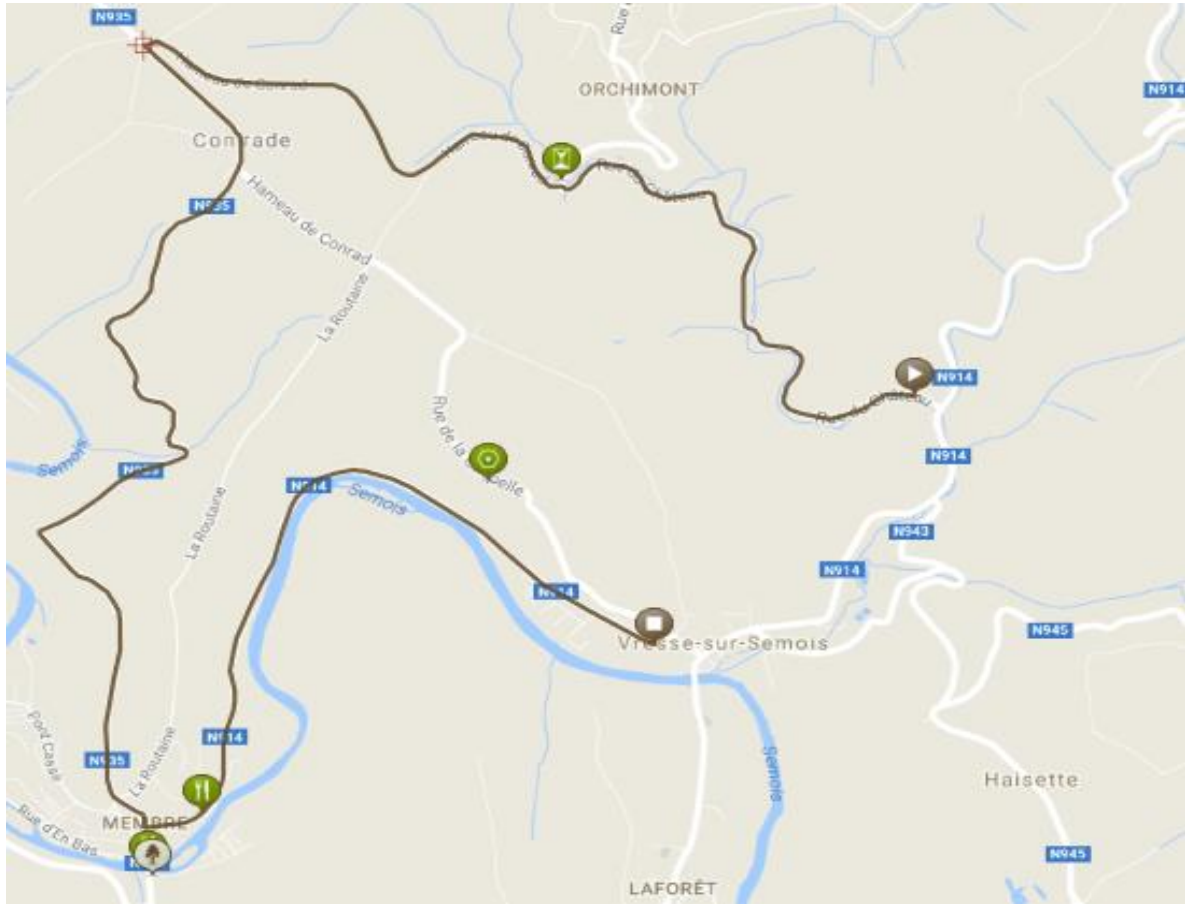

Start: Rue du Chateau

12 km

ASPIRANTS U15

| KM  | ALT | DIR |                       |
|-----|-----|-----|-----------------------|
| 0   | 253 |     | Rue du Chateau        |
| 2,4 | 312 | AG  | Gare d'Orchimont      |
| 4,4 | 375 | AG  | Hameau de Conrad N935 |
| 5   | 376 | TD  | Rue de Charleville    |
| 8,8 | 183 | AG  | Rue de Vresse N914    |
| 12  | 184 |     | Rue de Vresse N914    |

Arrivée Bureau de Police